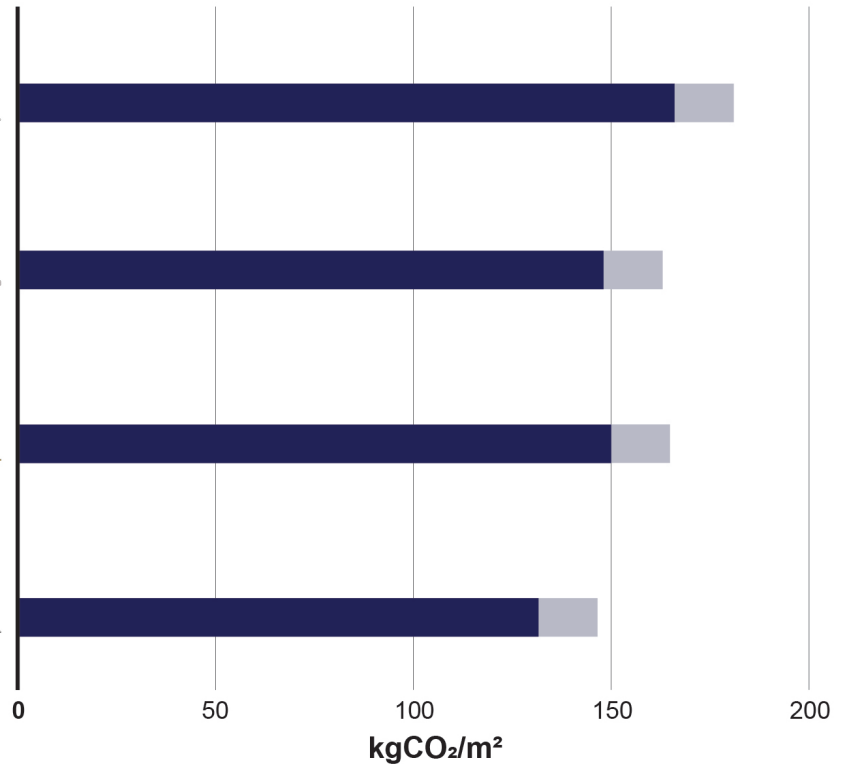

**F04**

Insulated Soffit with Mineral Wool

Biogenic Carbon    A1 - A3    A4 - A5